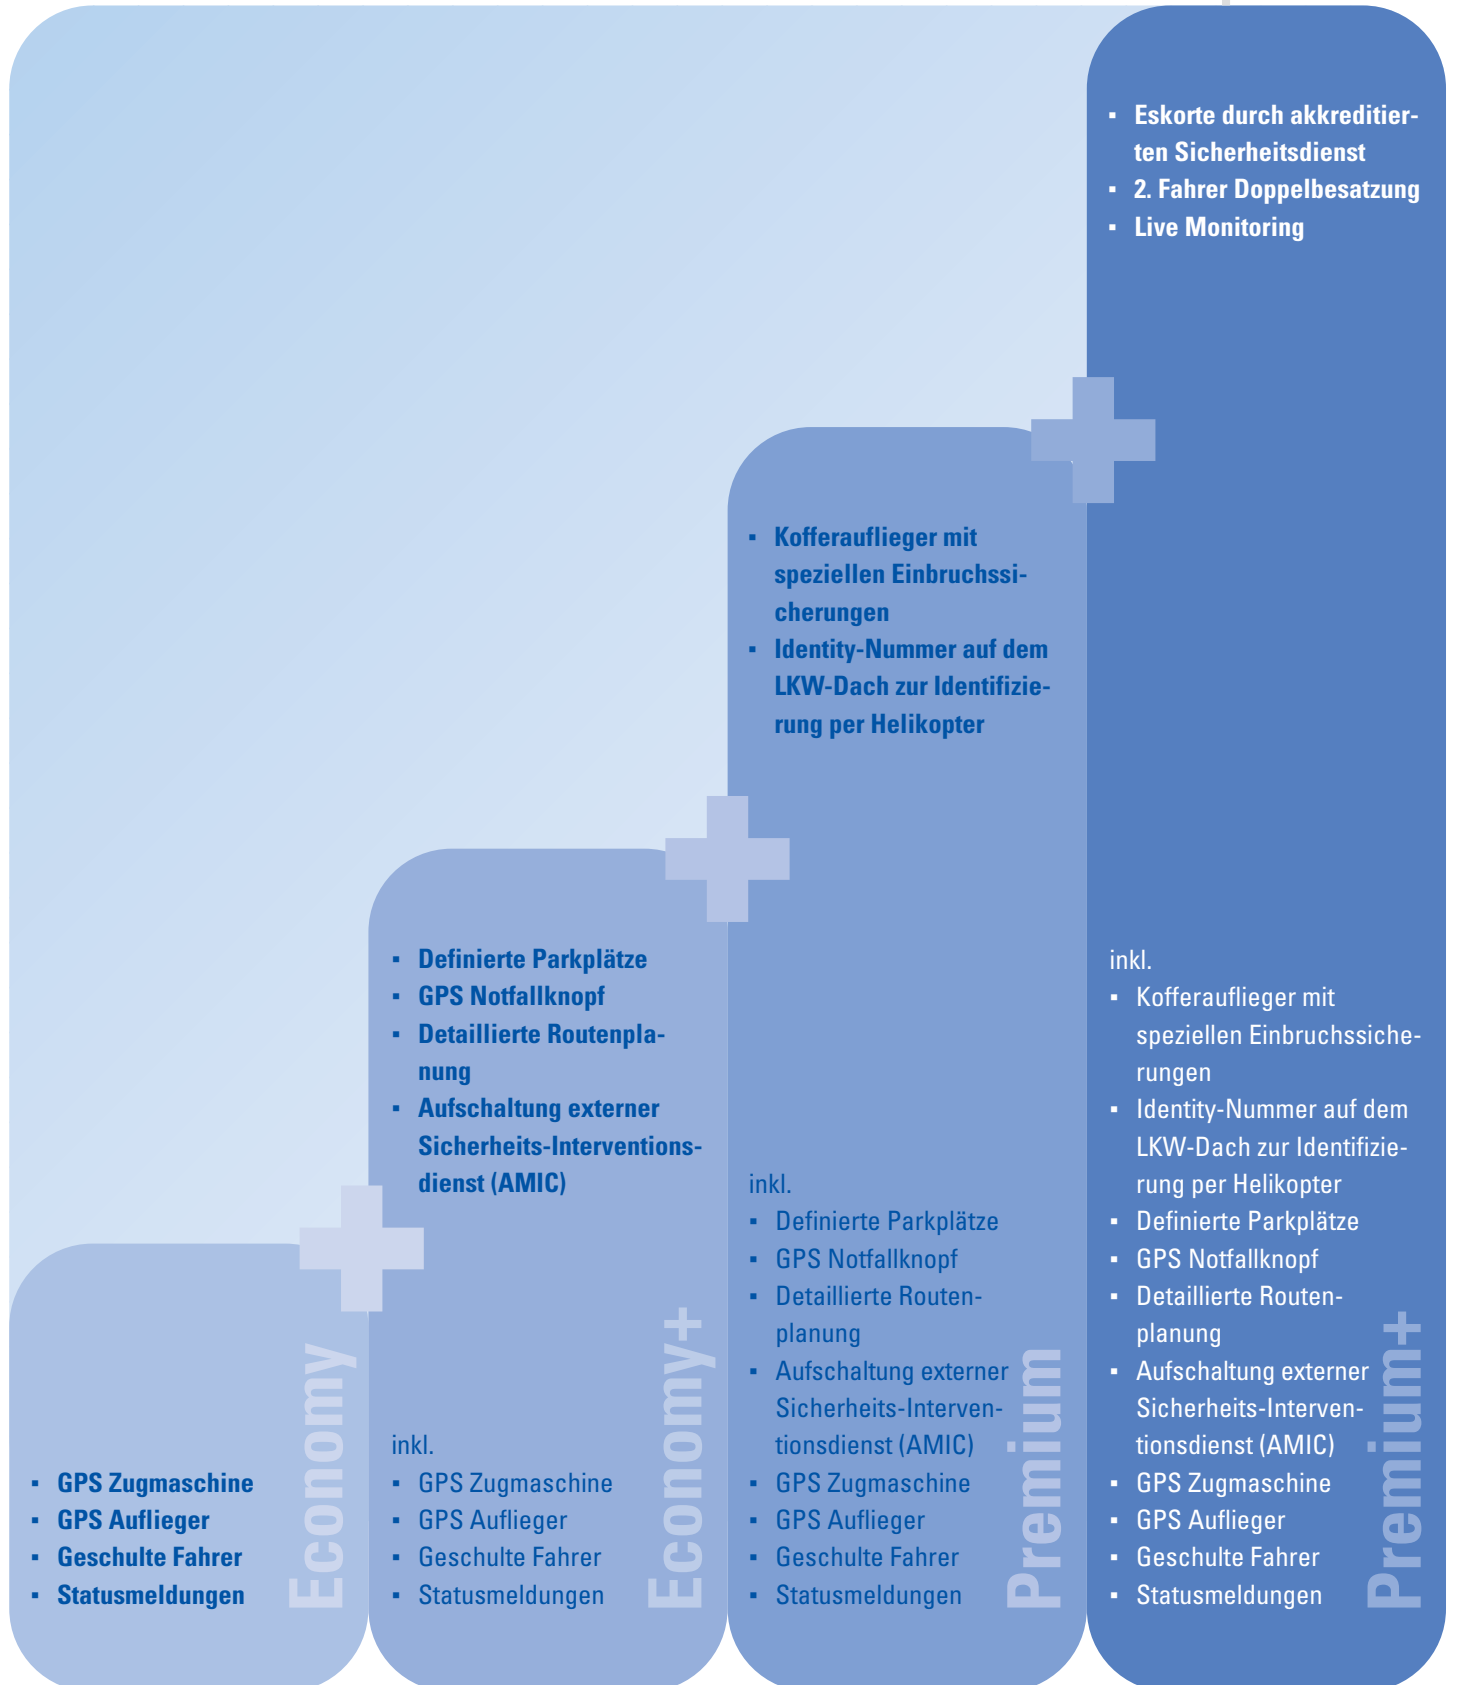

# Modulares Sicherheitskonzept

- GPS Zugmaschine
- GPS Auflieger
- Geschulte Fahrer
- Statusmeldungen

Economy

- inkl.
- GPS Zugmaschine
  - GPS Auflieger
  - Geschulte Fahrer
  - Statusmeldungen

Economy+

- Definierte Parkplätze
- GPS Notfallknopf
- Detaillierte Routenplanung
- Aufschaltung externer Sicherheits-Interventionsdienst (AMIC)

- inkl.
- Definierte Parkplätze
  - GPS Notfallknopf
  - Detaillierte Routenplanung
  - Aufschaltung externer Sicherheits-Interventionsdienst (AMIC)
  - GPS Zugmaschine
  - GPS Auflieger
  - Geschulte Fahrer
  - Statusmeldungen

Premium

- Kofferauflieger mit speziellen Einbruchssicherungen
- Identity-Nummer auf dem LKW-Dach zur Identifizierung per Helikopter

- inkl.
- Kofferauflieger mit speziellen Einbruchssicherungen
  - Identity-Nummer auf dem LKW-Dach zur Identifizierung per Helikopter
  - Definierte Parkplätze
  - GPS Notfallknopf
  - Detaillierte Routenplanung
  - Aufschaltung externer Sicherheits-Interventionsdienst (AMIC)
  - GPS Zugmaschine
  - GPS Auflieger
  - Geschulte Fahrer
  - Statusmeldungen

Premium+

- Eskorte durch akkreditierten Sicherheitsdienst
- 2. Fahrer Doppelbesetzung
- Live Monitoring

Sicherheitslevel

Ihr Sicherheitsbedarf > > > >